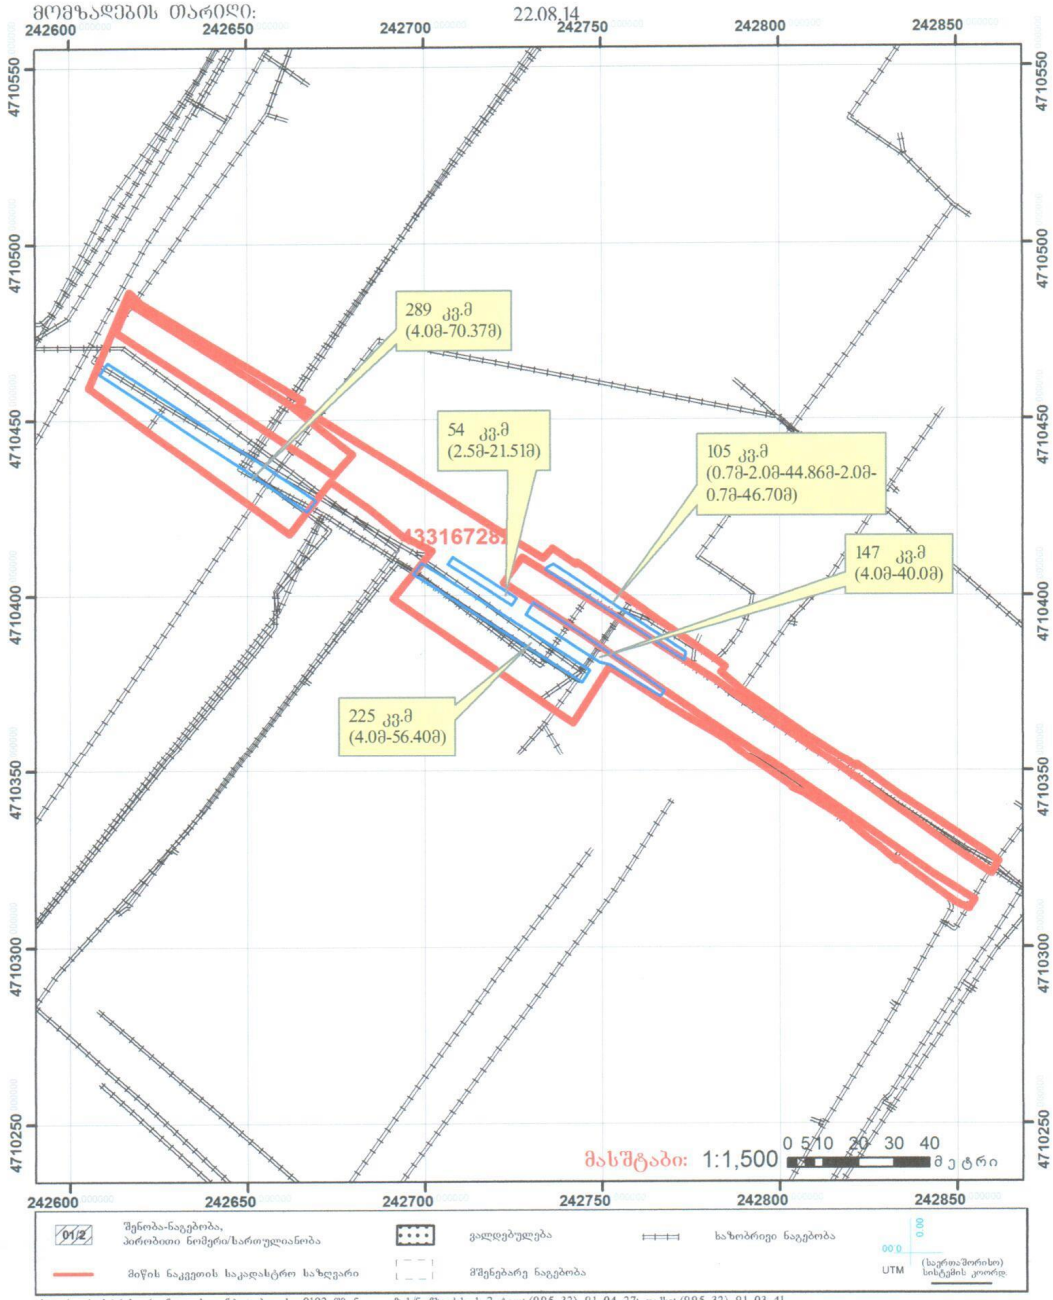

საქართველოს იუსტიციის სამინისტრო
საჯარო რემონტის ეროვნული სააგენტო
საკადასტრო ბუფა

მედიის ნაკვეთის საკადასტრო კოდი:
ბანკნაღების რეგისტრაციის ნომერი:
მედიის ნაკვეთის ფართობი:
ღანძობის რეგისტრაცია:

43 31 67 282
882014437498
4594 კვ.მ.
არასასოფლო-სამეურნეო

საჯარო რემონტის ეროვნული სააგენტო: თბილისი 0102 წმ. ნიკოლოზის, ჩხეიძის ქ. 2 ტელ: (995 32) 91 04 27; ფაქს: (995 32) 91 03 41
www.naprf.gov.ge
ჯარითის სარეგისტრაციო სამსახური, 4. ზოომითი 2100 ხაზობინის 4. № 5