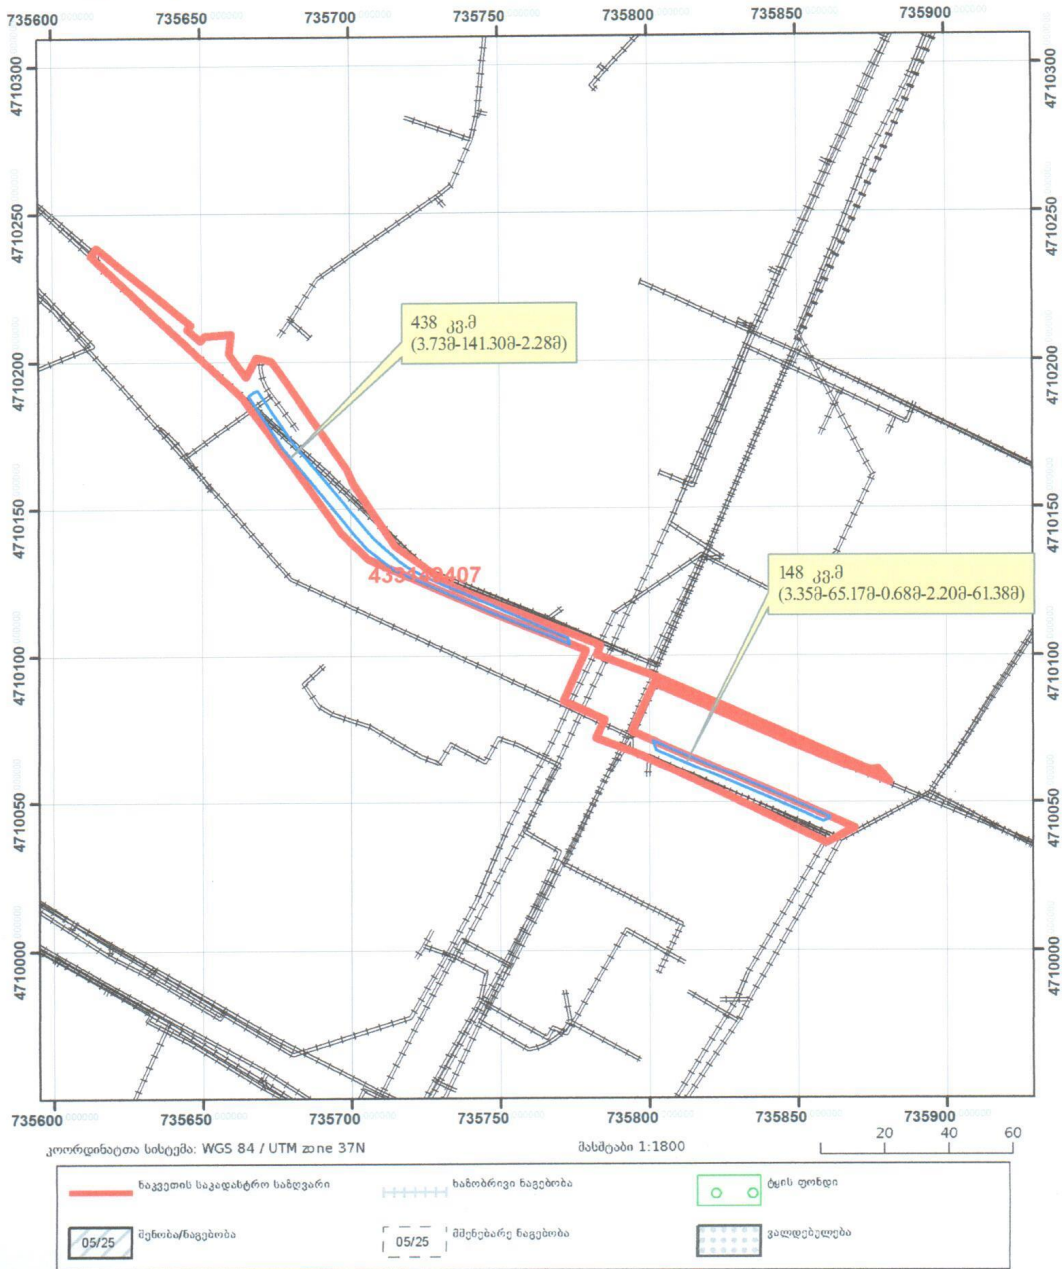

მომხსენებლის თარიღი:

19.08.14

საკადასტრო გეგმა

საჯარო რეესტრის ეროვნული
სააგენტო

საკადასტრო კოდი: **43.31.49.407**
განცხადების ნომერი: **882016055575**
მომზადების თარიღი: **04/02/2016**

ნაკვეთის დანიშნულება: არასასოფლო საშენობლო
ფართობი: 3057 კვ.მ (WGS 84 / UTM zone 38N)
3056 კვ.მ (WGS 84 / UTM zone 37N)

43 31 67 284
 882014438913
 1992 წ.წ.
 არასასოფლო-სამეურნეო

გეგმა შედგენილია გეოდეზიური საზღვარიდან 0002 მმ. სიზუსტით. მუშის № 2 ტყე (095 32) 91 04 27, ტყის (095 32) 91 01 41.
 მოსამსახურის სახელით: 4. მოსამსახურის 100 სასაქონლო პ. № 1