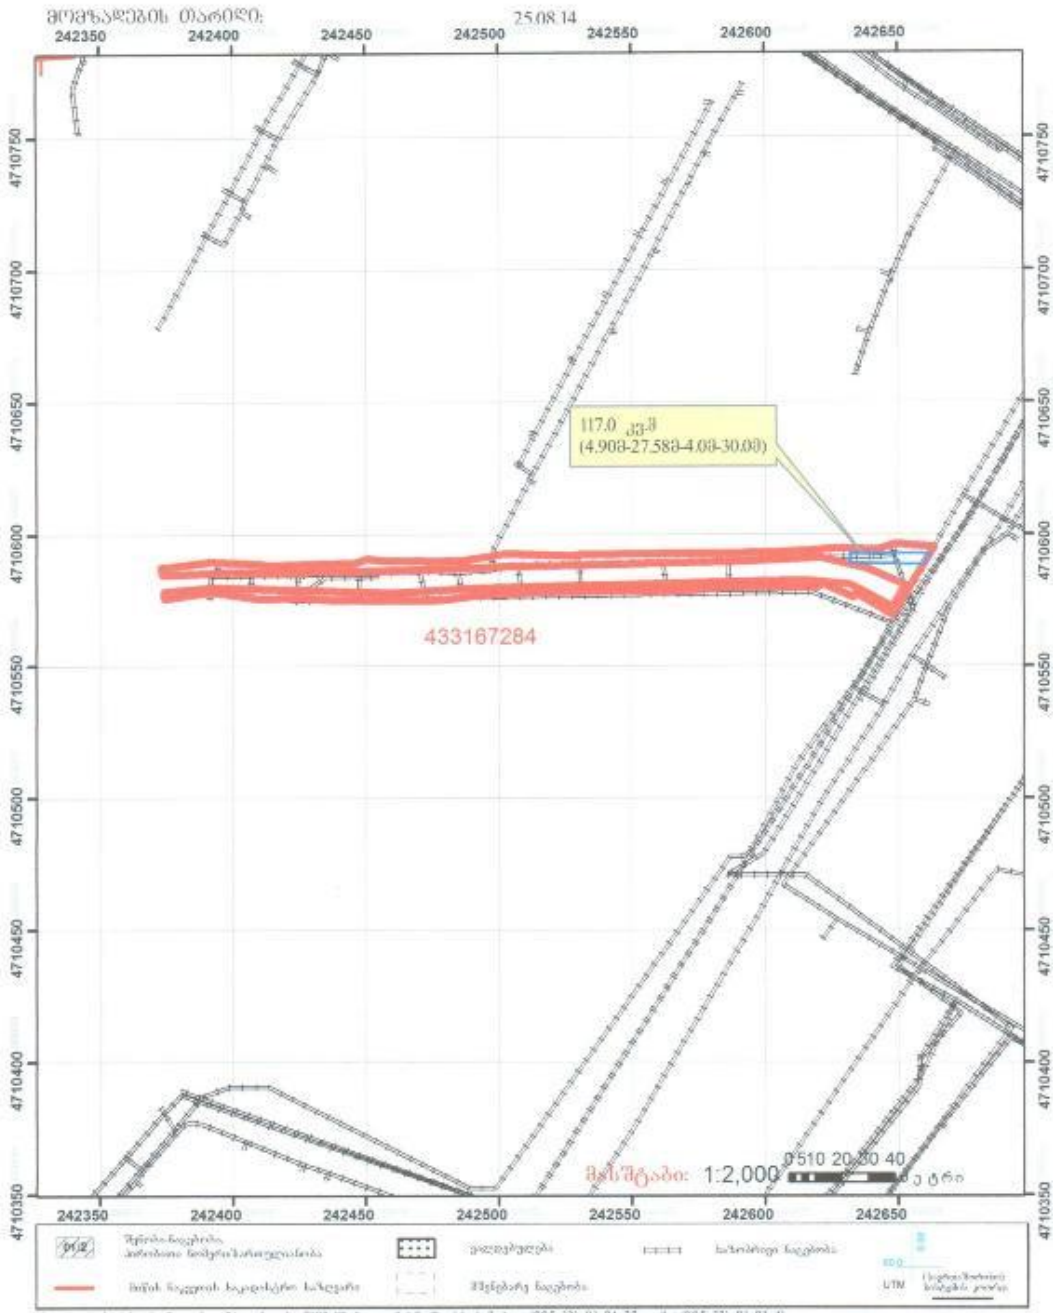

მომხსენებლის თარიღი:

19.08.14

საკადასტრო გეგმა

საჯარო რეესტრის ეროვნული
სააგენტო

საკადასტრო კოდი: **43.31.49.407**
განცხადების ნომერი: **882016055575**
მომზადების თარიღი: **04/02/2016**

ნაკვეთის დანიშნულება: არასასოფლო საშენობლო
ფართობი: 3057 კვ.მ (WGS 84 / UTM zone 38N)
3056 კვ.მ (WGS 84 / UTM zone 37N)

43 31 67 284
 882014438913
 1992 წ.წ.
 არასასოფლო-სამეურნეო

გეგმა შედგენილია გეოდეზიური საზღვარიდან 0002 მმ. სიზუსტით. მუშის № 2 ტყე (095 32) 91 04 27, ტყის (095 32) 91 01 41.
 მოსამსახურის სახელით: 4. მოსამსახურის 100 სასაქონლო პ. № 1