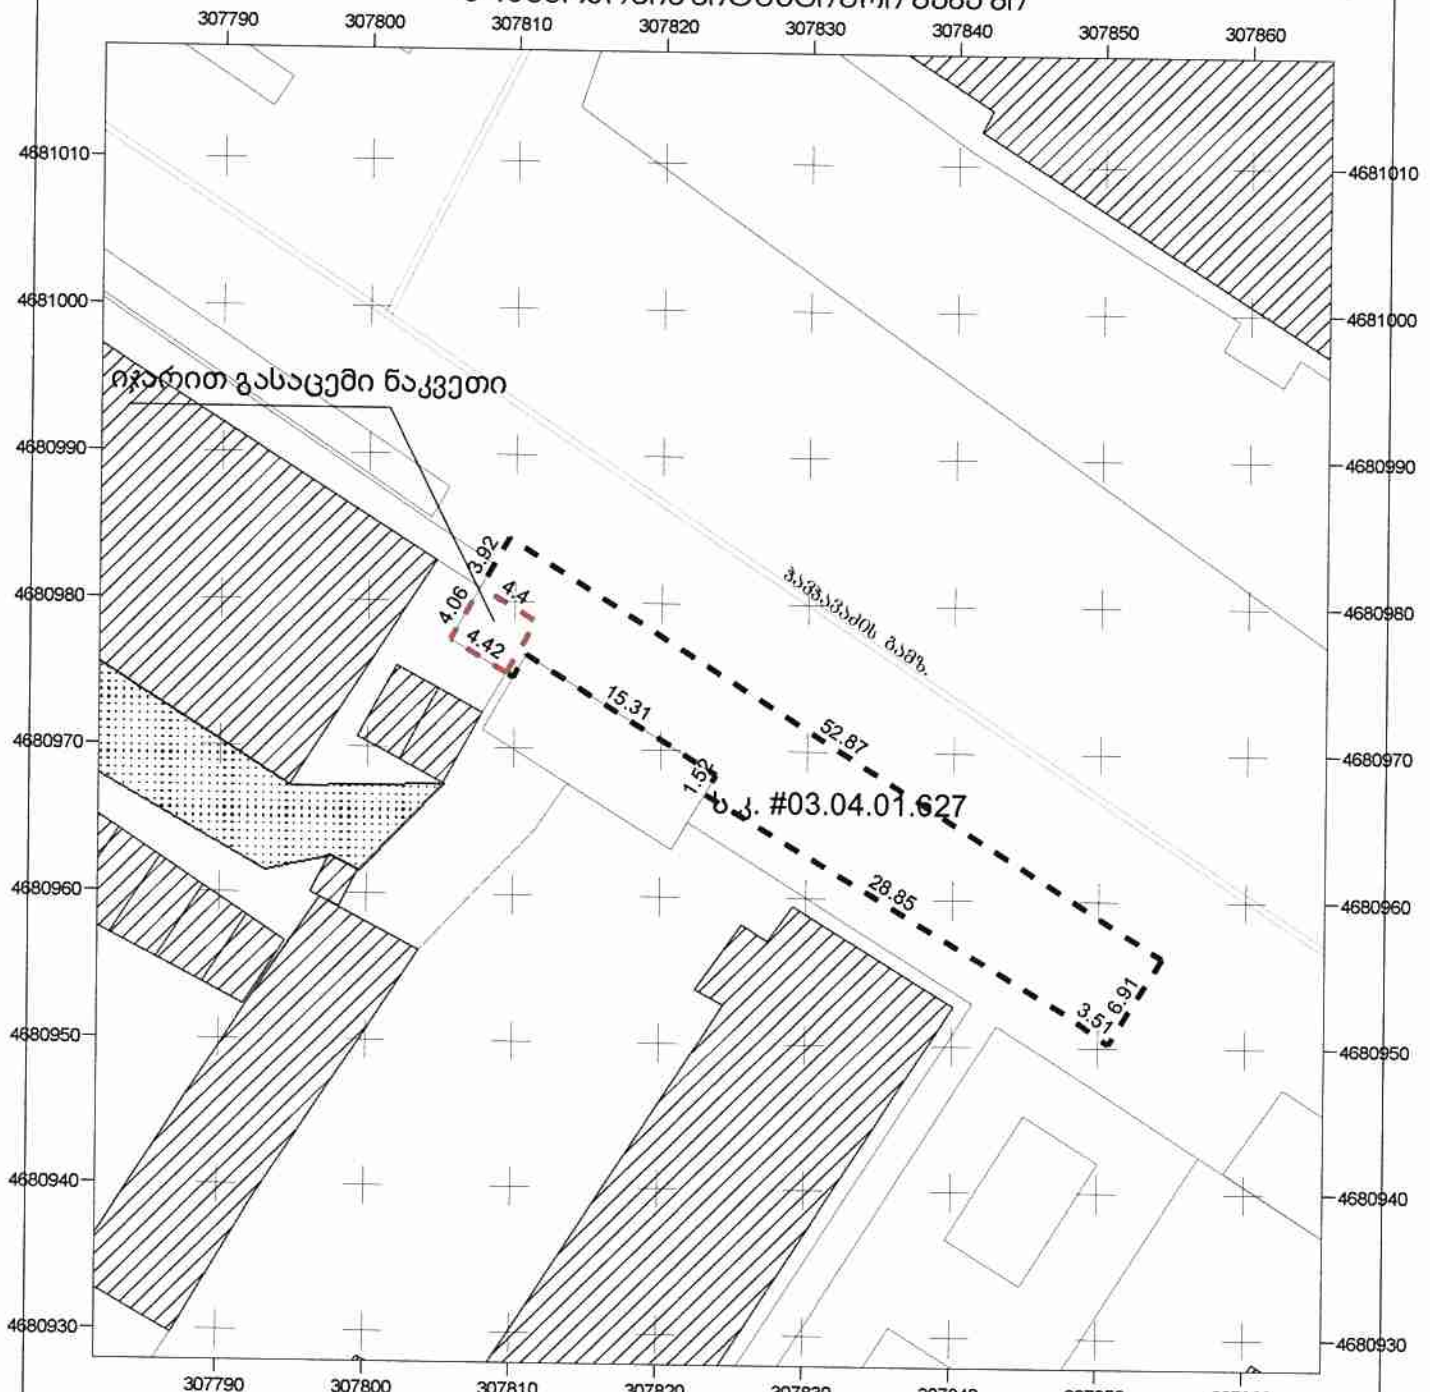

ქ. ქუთაისის თვითმმართველი ერთეულის საკუთრებაში არსებული
 ნაკვეთიდან იჯარით გასაცემი მიწის ნაკვეთის
 მდებარეობის სიტუაციური ნახაზი

პროექცია - UTM ზონა - T 38, კოორდინატთა სისტემა - WGS 84 მასშტაბი: 1:500

მისამართი: ქუთაისი, ი ჭავჭავაძის გამზირი #55-ის მიმდებარედ აზომილი ფართობი: 18.00 კვ.მ.

დანიშნულება: არასასოფლო-სამეურნეო ხაზობრივი ნაგებობის ფაქტობრივი სიგრძე ხაზობრივი ნაგებობის გეგმარგბითი სიგრძე ხაზობრივი ნაგებობის წერტილოვანი ობიექტი