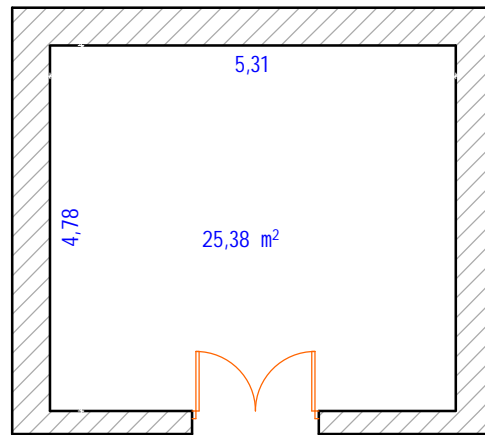

Senoba sakadaastro kodi 16/1

direqtori		Sel izbaraSvil i	
MEsesakuTre /mosargebl e	saxel mwifo ssip-ill ias sax. universiteti	masStabi 1:100	gv. 3
mi samarTi	goTuas q. #3	mi samarTi	n.vaCnaZi s q. #5 /12