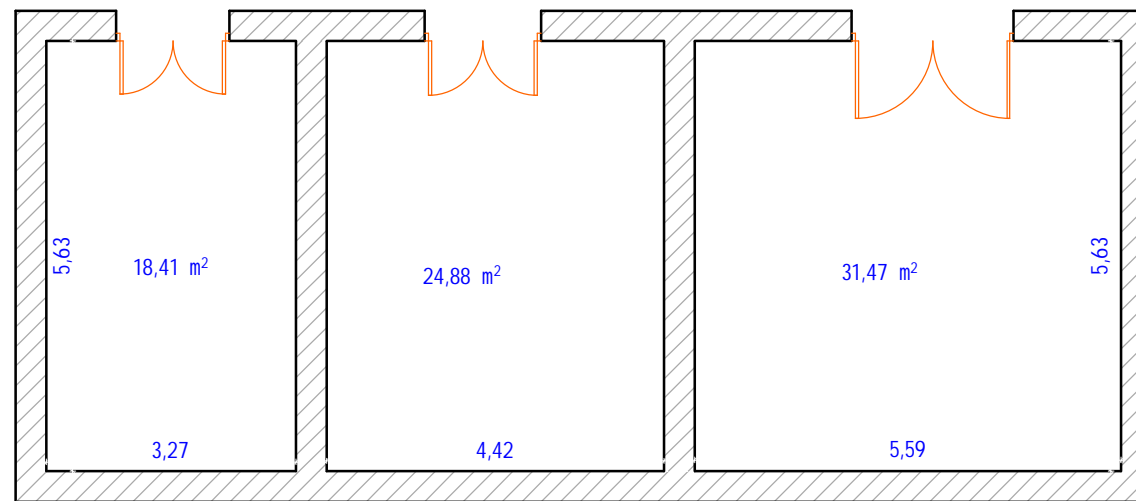

Senoba sakadaastro kodi 48/1

direqtori		Sel izbaraSvil i	
MEsesakuTre /mosargebl e	saxel mwifo ssip-illias sax. universiteti	masStabi 1:100	gv. 3
mi samarTi	goTuas q. #3	mi samarTi	n.vaCnaZi s q. #5 /12