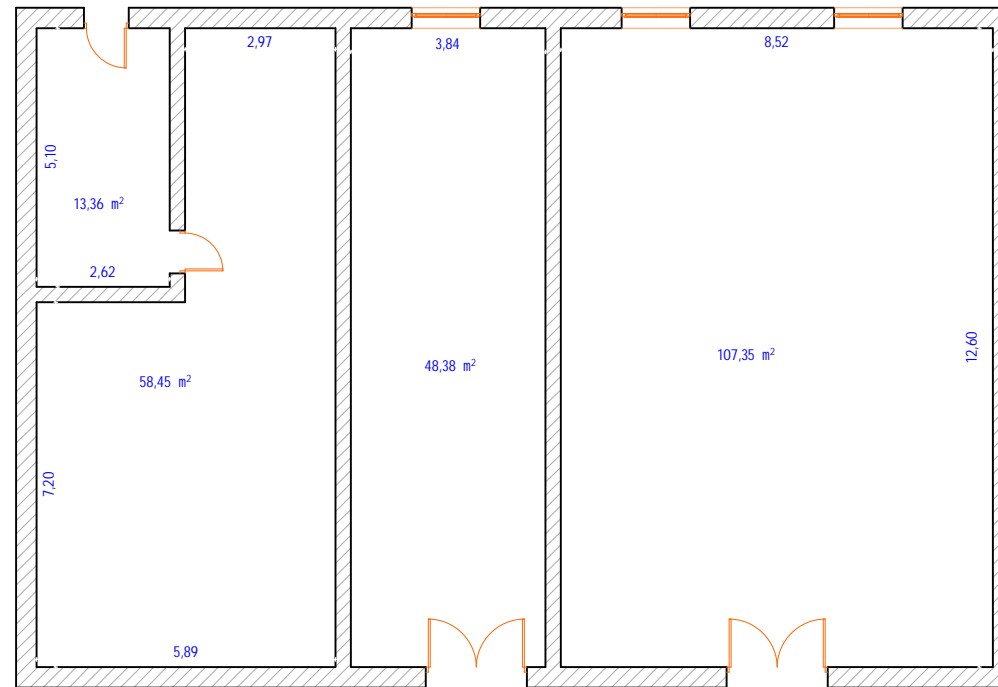

Senoba sakadastr o kodi 40/1

teq. direktori		Sel izbaraSvil i	
MEmesakuTre /mosargebl e	saxel mwifo ssip-il ias sax. universiteti	masStabi 1:100	gv. 3
mi samarTi	goTuas q. #3	mi samarTi	n.vaCnaZi s q. #5 /12