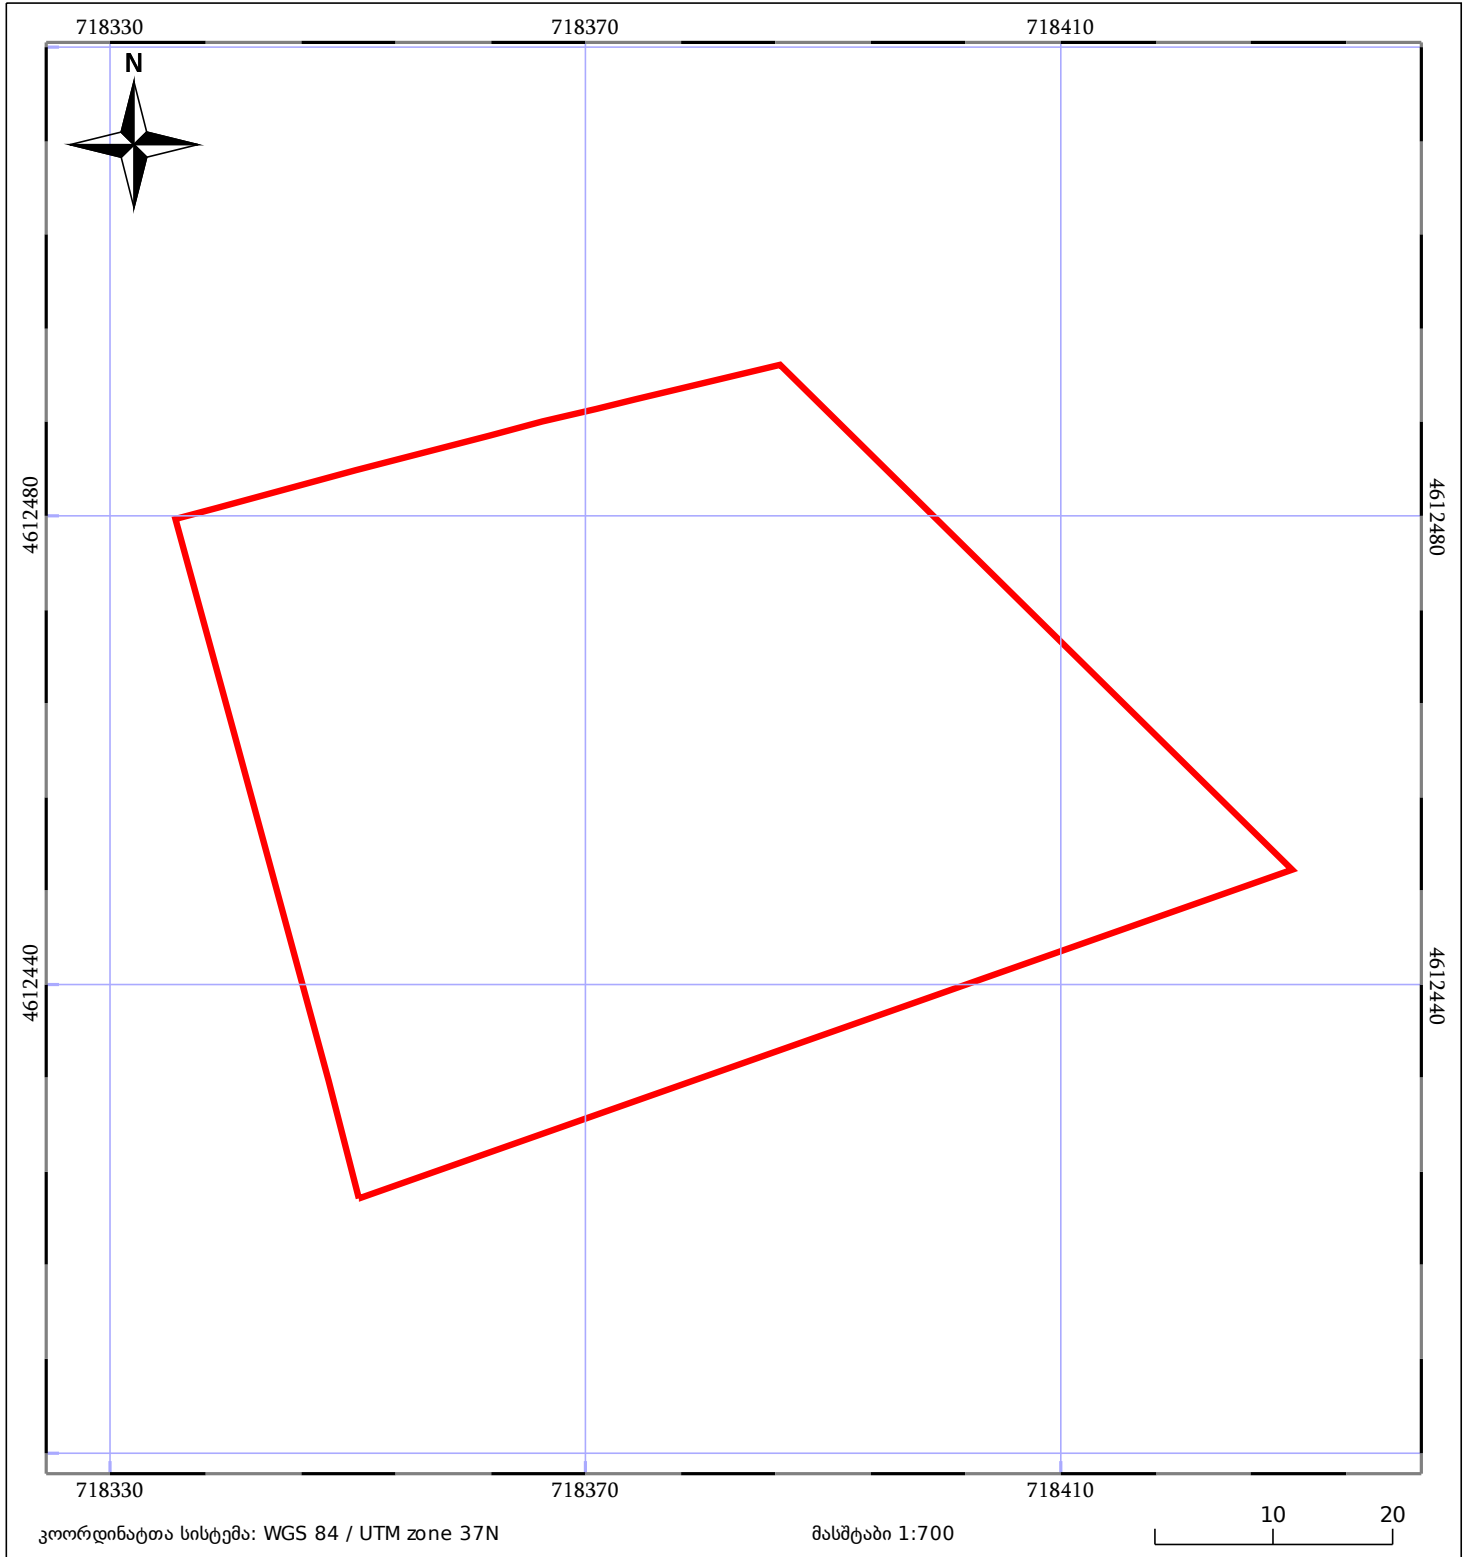

საკადასტრო გეგმა

საჯარო რეესტრის ეროვნული
სააგენტო

საკადასტრო კოდი: **05.27.05.054**

ნაკვეთის დანიშნულება:

არასასოფლო სამეურნეო

განცხადების ნომერი: **882021187762**

ფართობი:

3888 კვ.მ (WGS 84 / UTM zone 38N)

3885 კვ.მ (WGS 84 / UTM zone 37N)

მომზადების თარიღი: **22/03/2021**

05/25 მშენებარე ნაკებობა	05/25 მენობა/ნაკებობა	ტყის ფონდი
ნაკვეთის საკადასტრო საზღვარი	ხაზობრივი ნაკებობა	ვალდებულება