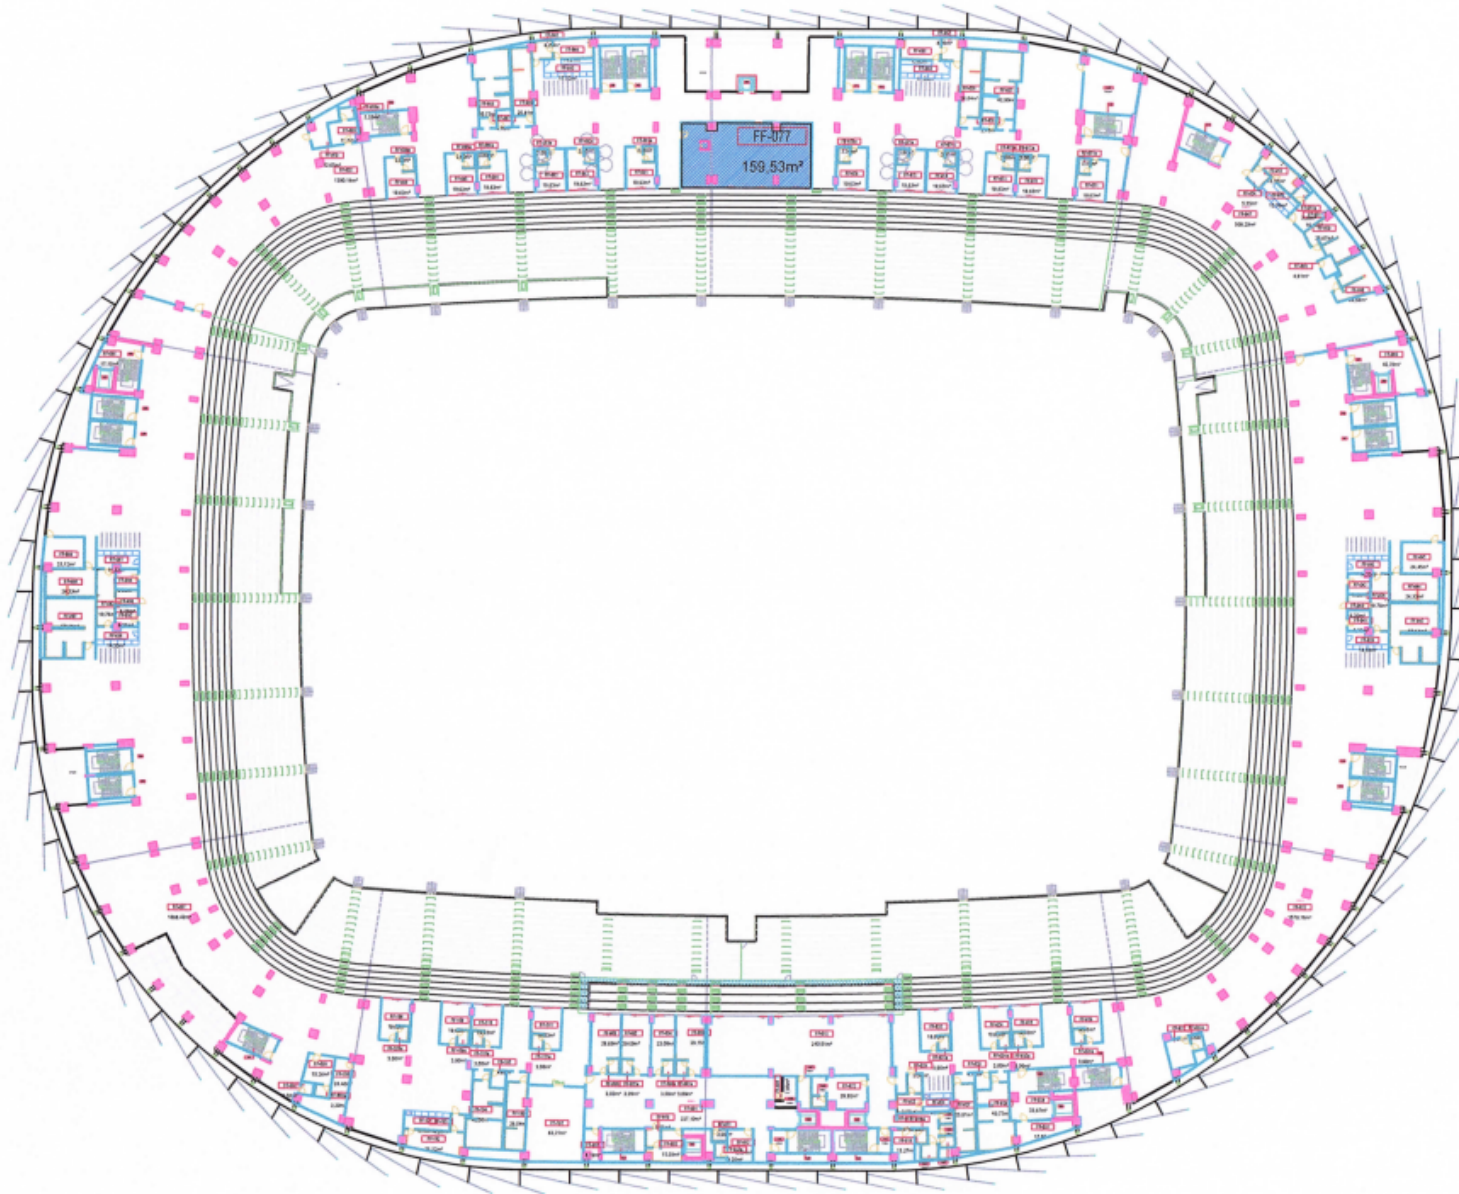

ქიული შარტავას გამზირი

ტბელ აბუსერძიძის ქუჩა

ლ. გულიაშვილის ქუჩა

კომპიუტერი შარტივი GF-077

პ. ბაბრატიონის ქუჩა

ექსპლიკაცია

პრობიტი 6086660

ღამკვეთი:

აჭარის ზინანსთა და
ეკონომიკის სამინისტრო

შენიშვნები

პროექტის სახელწოდება

შიდა აბრეშოთი ნახაზი

მის: ქ. ბათუმი, ქიული შარტავას
გამზირი №13

მეზობელი საბუღალბო (FF)

უღმუნამოხილი პიტი:
უ. კვიციანი
II კატეგორიის უფილი-სამინისტრო:
0. ზიბლაძე

სსიპ ტექნიკური და
სამშენებლო ლაბორატორია

ფორმატი A3	
ბათუმი 2021	მანბანი 1 : 620