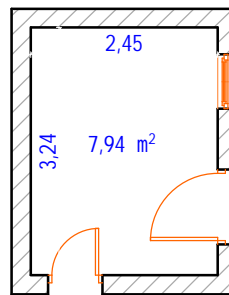

Senoba sakadastro kodi 15/1

direqtori		Sel izbaraSvil i	
MEsesakuTre /mosargebl e	saxel mwifo ssip-illias sax. universiteti	masStabi 1:100	gv. 3
mi samarTi	goTuas q. #3	mi samarTi	n.vaCnaZis q. #5 /12