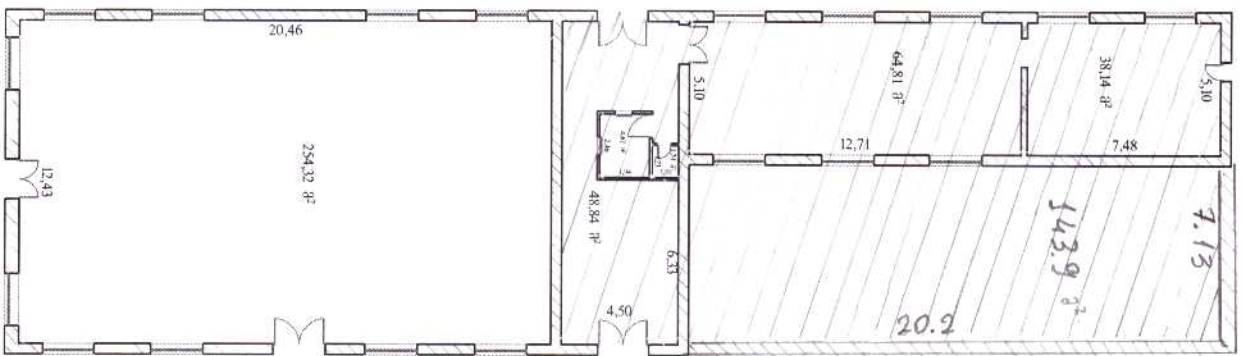

ՅԱՆԻԿՅԱՆ
 ԳՆԻՈՒՄ 301, 67 մ²

Պետքնա նախագիծերը թուղթ 41/1

Ըստ արձեղծության	Կապահովումը	Չվերանայանքներ
Չվերանայանքներ / Չվերանայանքներ	Մեծ-գրասենյակի Չվերանայանքներ	Բնակիչներ 1200
Բնակիչներ	Գրասենյակի Չվերանայանքներ	ԸՍԻ 3
		Կապահովումը 41