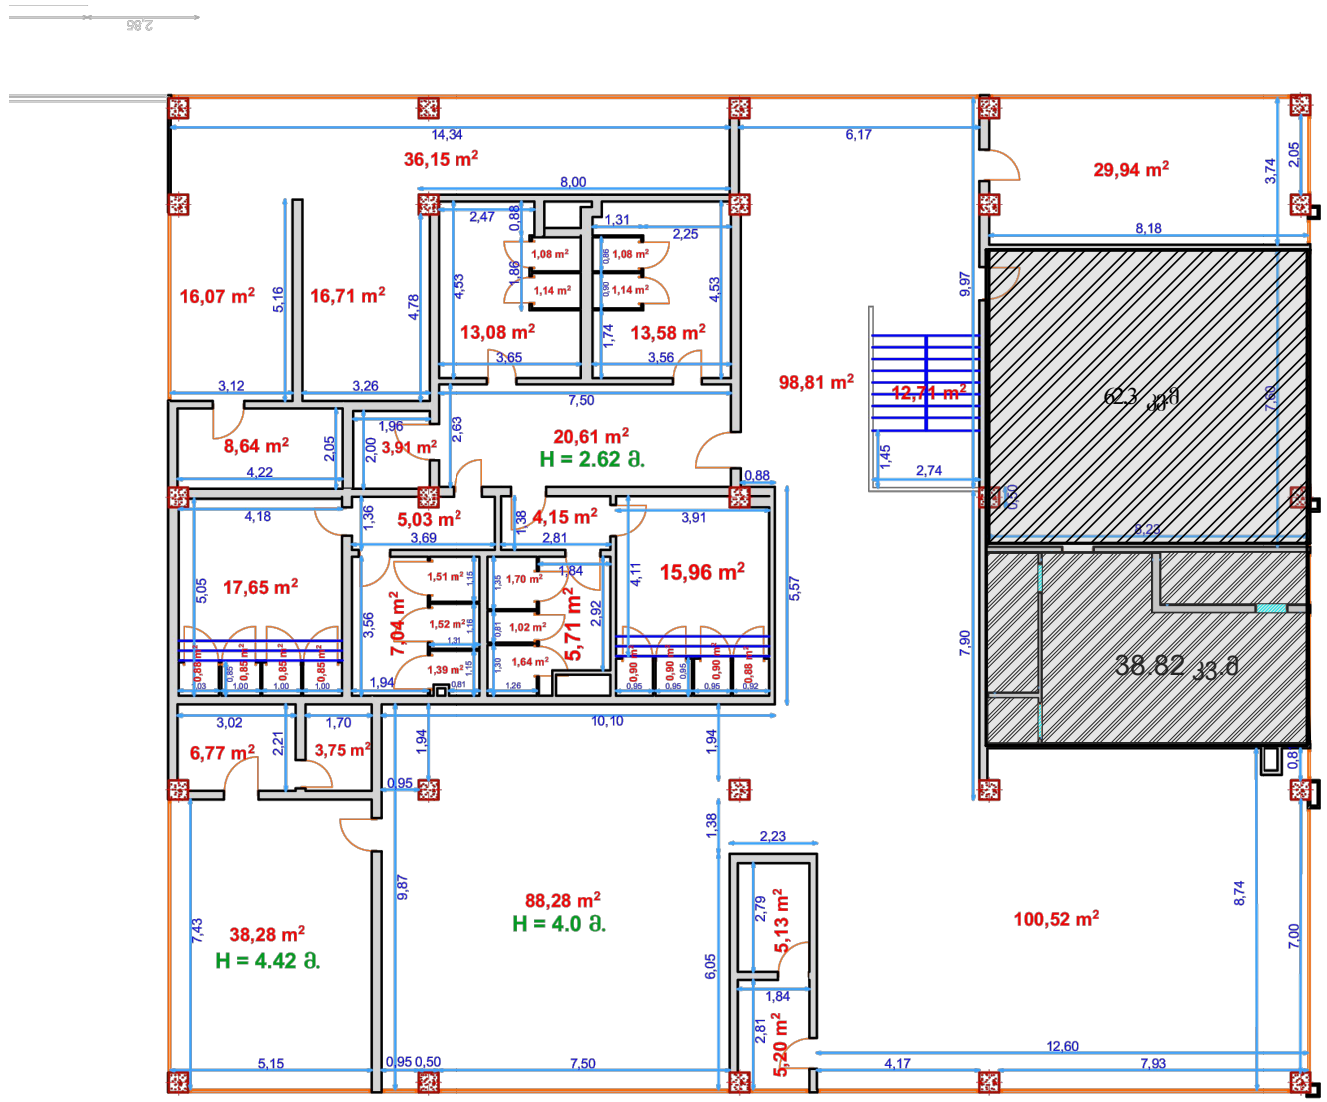

# გეგმა ბათუმი II სართული

გასაქირავებელი ფართი 101,12 კვ.მ