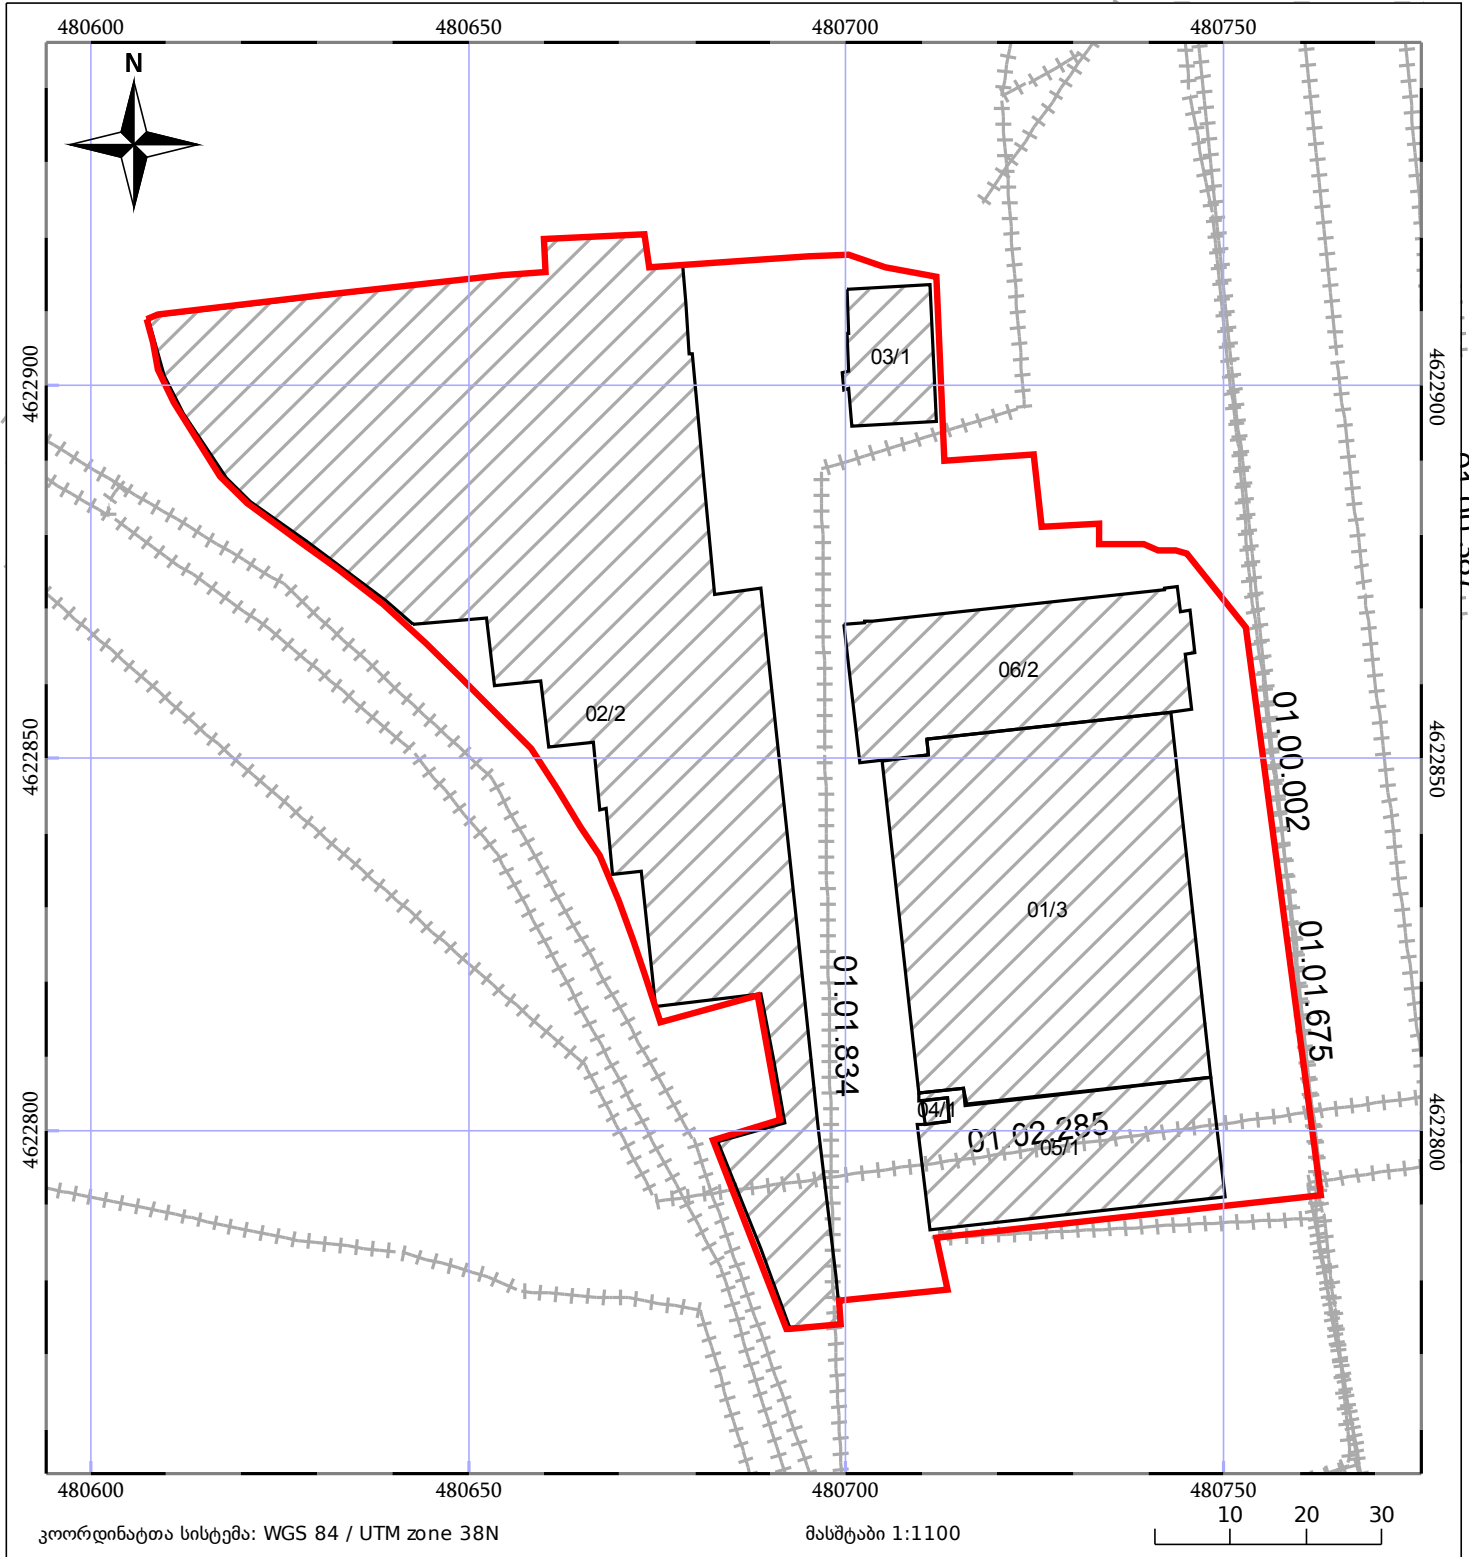

# საკადასტრო გეგმა

საჯარო რეესტრის ეროვნული სააგენტო

საკადასტრო კოდი: 01.10.10.006.021

ნაკვეთის დანიშნულება:

არასასოფლო სამეურნეო

განცხადების ნომერი: 882016774094

ფართობი:

12153 კვ.მ (WGS 84 / UTM zone 38N)

მომზადების თარიღი: 05/01/2017

|  |                              |  |                     |  |             |
|--|------------------------------|--|---------------------|--|-------------|
|  | ნაკვეთის საკადასტრო საზღვარი |  | სამომხრევი ნაგებობა |  | ტყის ფონდი  |
|  | შენიშვნა/ნაგებობა            |  | მშენებარე ნაგებობა  |  | ვალდებულება |